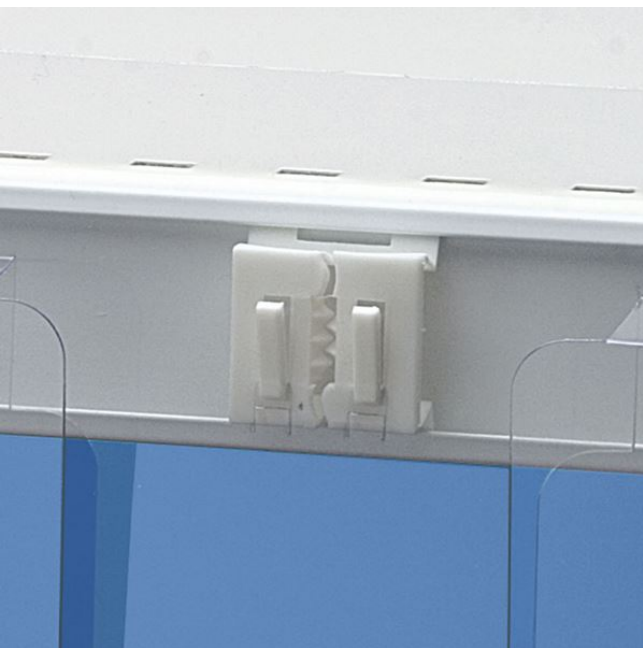

Product sheet:

CLIP PER PROFILO A "C"

- Per fissare i porta cartoline al profilo scanner
- Si fissa ai 2 fori ovali del porta cartoline

Family details

Code
797582

Color
Blanco

Embalaje
20 uds.

Synco S.r.l.