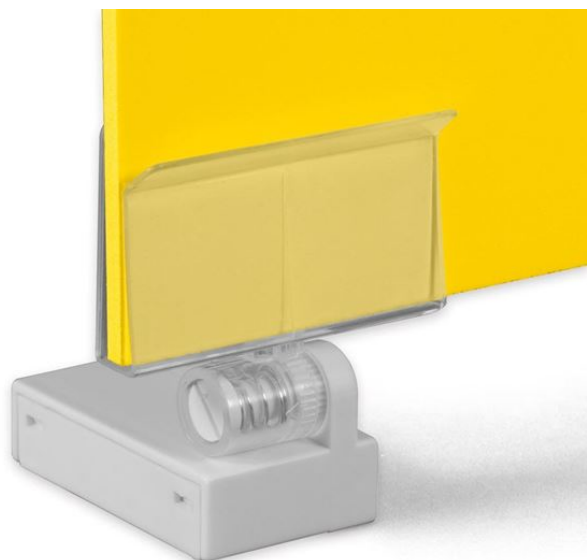

Product sheet:

PORTA PANEL CON BASE MAGNÉTICA

- Pinza trasparente reclinabile para paneles de 2 a 8 mm
- Base blanca magnética

Family details

Code
243080

Espesor
De 2 a 8 mm

Embalaje
20 uds.

Synco S.r.l.