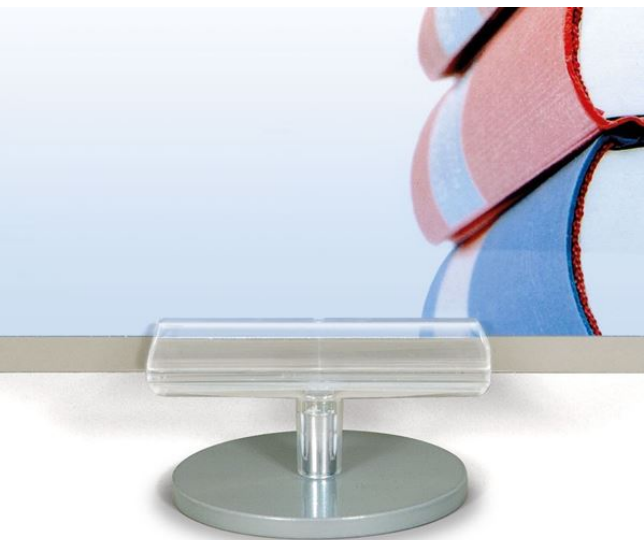

Product sheet:

BASE EN ACERO CIRCULAR ELITE

- Base con soporte **Elite** composta de:
 - base en acero Ø85 mm barnizado RAL9006
 - soporte transparente **Elite** para mensajes espesores de 1 mm a 5 mm
- **NB:** Eventuales fundas proporcionadas a parte (ver producto)

Family details

Code	Base	Color	Espesor	Embalaje
842257	Ø85 mm	Gris RAL9006 / Transparente	De 1 a 5 mm	10 uds.

Synco S.r.l.

21046 GURONE DI MALNATE (VA) - Via G. Pastore, 30
Tel. 0332/420.711 (10 linee ric. Autom.) Fax 0332/425.247
e-mail: sales@syncospa.com