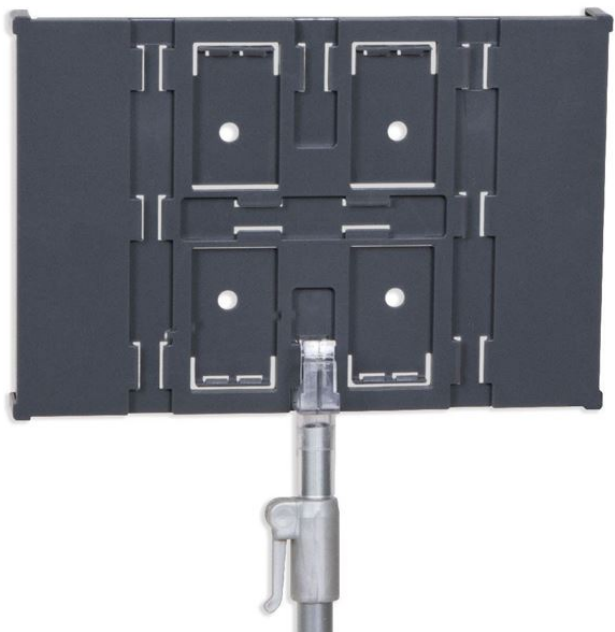

Product sheet:

PLACA POSTERIOR CON GUÍAS DE 9 Y 12 MM para Solum 7,5

- Permite fijar y visualizar la etiqueta utilizando numerosos accesorios con la guía de 9 y 12 mm

Family details

Code	L x H.	Guia	Material	Color	Embalaje
PESG143	143 x H.212 mm	9 y 12 mm	PC	Negro	10 uds.