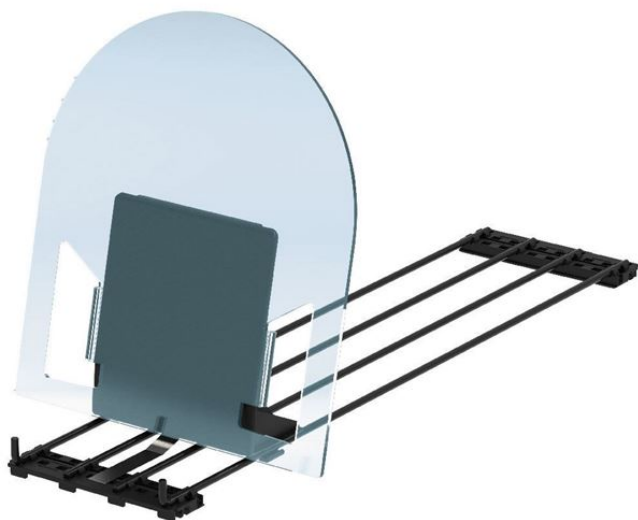

Product sheet:

PLACA TRASERA DE APOYO en el empujador alto por PROXI (módulo ancho)

- Indicado para aumentar el apoyo de productos más grandes
- Para utilizar con empujador alto por Proxi - módulo ancho (cod. 915814A)

Family details

Code	Por código	Dimensiones	Color	Embalaje
915832	915814A	220 x H.240 mm	Transparente	10 uds.

Synco S.r.l.

21046 GURONE DI MALNATE (VA) - Via G. Pastore, 30
Tel. 0332/420.711 (10 linee ric. Autom.) Fax 0332/425.247
e-mail: sales@syncospa.com