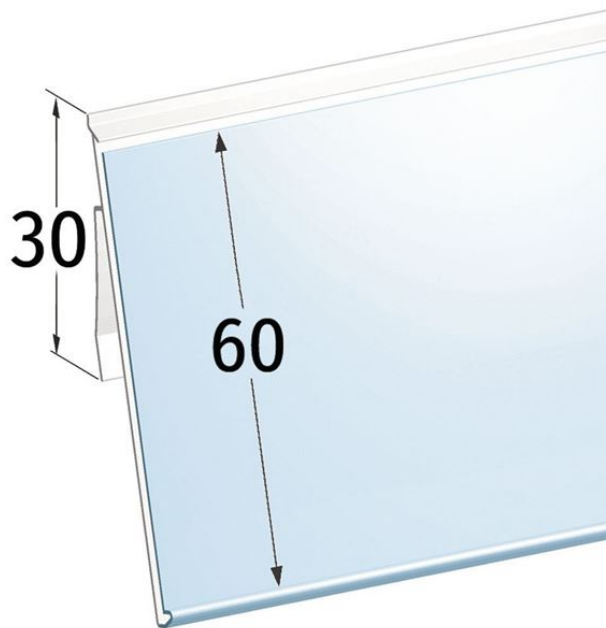

## PERFIL PORTAPRECIOS UNIVERSAL CON INCLINACIÓN PARA ESTANTE SIDAC - ETIQUETA H.MAX 60 MM

- Perfil universal con inclinación con solapa posterior de 30 mm
- Portaprecios para etiquetas H.max 40 mm, sin uña
- Para estantes:
  - **Sidac** (versión nueva)

### Family details

Code	H. solapa posterior	Etiqueta H.max	Color	Longitud	Embalaje
DS08760EWH0988	30 mm	60 mm	Blanco	988 mm	75 uds.
DS08760EWH1318	30 mm	60 mm	Blanco	1318 mm	75 uds.
DS08760ETR0988	30 mm	60 mm	Transparente	988 mm	75 uds.
DS08760ETR1318	30 mm	60 mm	Transparente	1318 mm	75 uds.