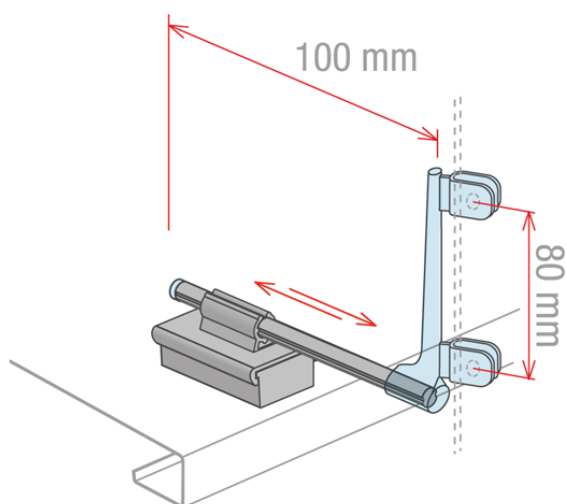

Product sheet:

PORTA STOPPER MAGNÉTICO

- Pescante con porta stopper:
- Para encastrar a través de 2 orificios, un stopper o delimitador de espesor hasta 4 mm
- Útil para exponer la comunicación a la altura deseada y no necesariamente a la altura de la balda
- Estándar: color gris, con porta stopper transparente

* Orden mínimo: 100 uds

Family details

Code	L.	Color	Pesos de hasta	Embalaje	NB
841250CLIP	100 mm	Gris	400 gr	10 uds.	
841299	Hecho a la medida	==	==	10 uds.	*

Synco S.r.l.

21046 GURONE DI MALNATE (VA) - Via G. Pastore, 30
 Tel. 0332/420.711 (10 linee ric. Autom.) Fax 0332/425.247
 e-mail: sales@syncospa.com