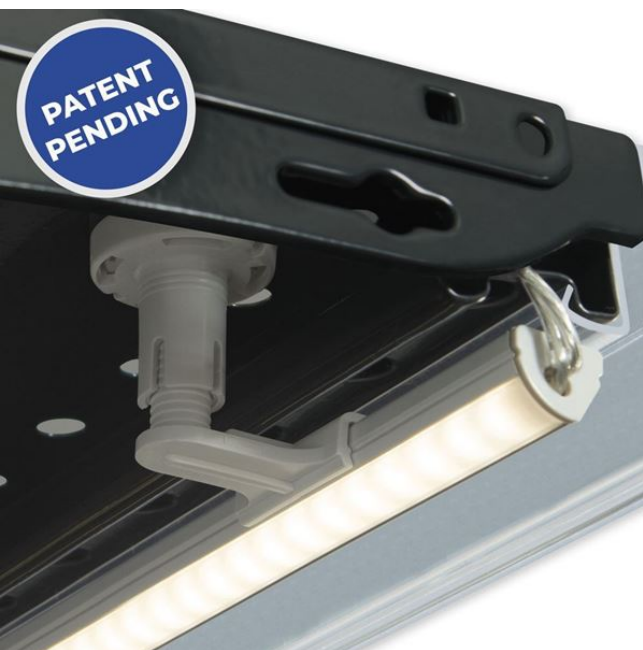

Product sheet:

CLIP MAGNÉTICO TELESCÓPICO PORTA BARRA LED INCLINADA

- Adaptable universalmente a todo tipo de estanterías
- Con protección antideslizante
- Altura regulable (de 18 a 30 mm)
- **NB:** Sólo apto para barra LED inclinada magnética
- Recomendamos como mínimo:
 - nº 2 clips por barra LED de 665 mm
 - nº 3 clips para barra LED de 1000 mm
 - nº 4 clips para barra LED de 1250 y 1330 mm

Family details

Code	Fuerza	Color	Embalaje
LMS01GY	4 kg	Gris claro RAL7035	1 ud.

Synco S.r.l.

21046 GURONE DI MALNATE (VA) - Via G. Pastore, 30
Tel. 0332/420.711 (10 linee ric. Autom.) Fax 0332/425.247
e-mail: sales@syncospa.com