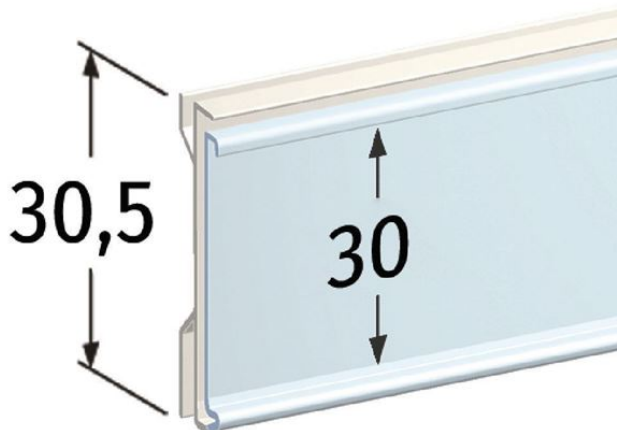

Product sheet:

**PERFIL PORTA PRECIOS PARA ESTANTES CEFLA MONOBLOCCO - ETIQUETA
H.MAX 30 MM**

- Perfil portaprecios para etiquetas altura max. 30 mm, con uña
- Solapa trasera: 30,5 mm
- Perfil para estantes **Cefla monoblocco**

Family details

Code	Etiqueta H.max	H. solapa posterior	Color	Longitud	Embalaje
DS09630TR0988	30 mm	30,5 mm	Transparente	988 mm	125 uds.
DS09630TR1318	30 mm	30,5 mm	Transparente	1318 mm	125 uds.

Synco S.r.l.