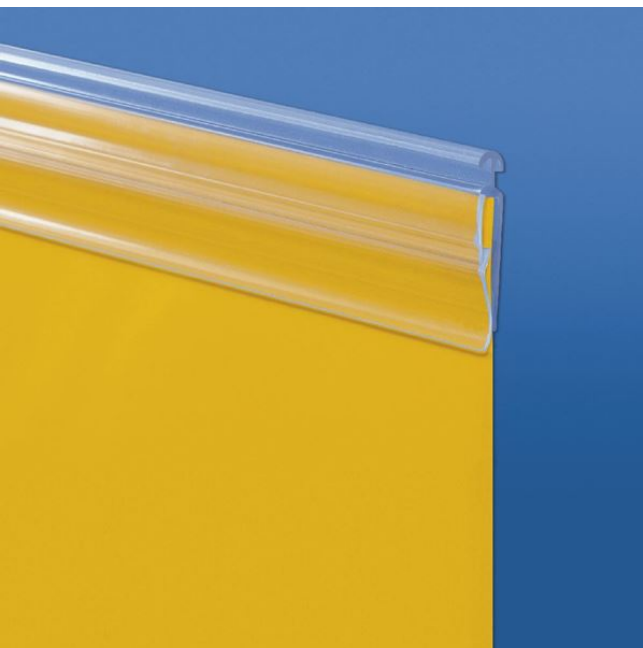

Product sheet:

PERFIL PORTA-CARTEL GRANDE PARA SOPORTE KELA

- Perfil transparente porta-cartel con acnclajes para el soporte **Kela**
- La parte front se abre y cierra cmo una pnza para la inserción del cartel
- Color estándar: transparente
- Altura del perfil: 34 mm
- Largos estándar: 500, 700 y 1000 mm

Family details

Code	Longitud	Color	Embalaje
713050	500 mm	Transparente	10 uds.
713070	700 mm	Transparente	10 uds.
713100	1000 mm	Transparente	10 uds.

Synco S.r.l.

21046 GURONE DI MALNATE (VA) - Via G. Pastore, 30
Tel. 0332/420.711 (10 linee ric. Autom.) Fax 0332/425.247
e-mail: sales@syncospa.com