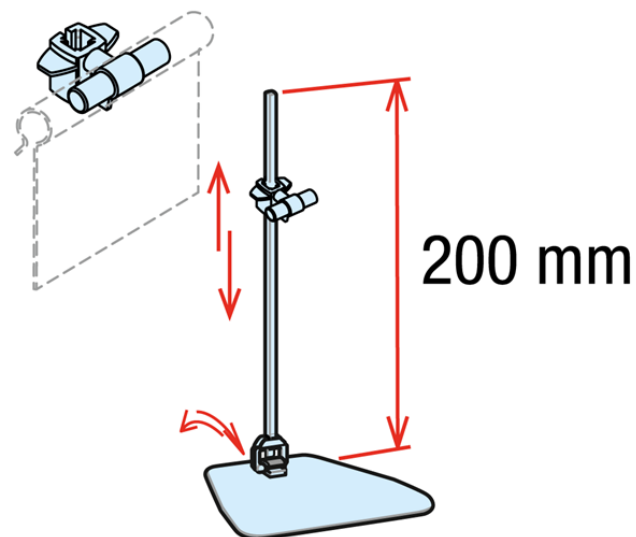

Product sheet:

**SUPPORT A PIED AVEC MÂT INCLINABLE ET CLIP EN "T" RÉGLABLE EN HAUTEUR**

- Support à pied en polycarbonate
- Tige inclinable H.max. 200 mm et clip en "T" réglable en hauteur

**Family details**