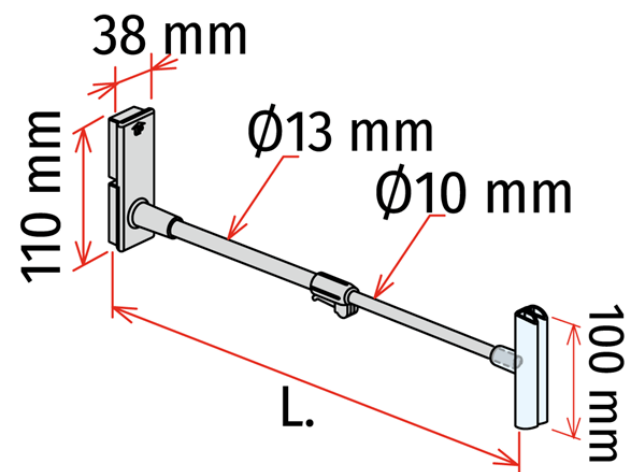

Product sheet:

POTENCE TÉLESCOPIQUE - avec pince 'ELITE

- Potence avec double base magnétique, tubes en aluminium
- Avec pince transparente « ELITE » pour messages de 1 à 5 mm
- Convient pour la fixation sur les fonds d'étagères

* Commande minimale : 100 pcs

Family details

| Code | L. | Couleur | Conditionnement | NB |
|---------|-----------------|---------|-----------------|----|
| 841274E | De 510 à 780 mm | Gris | 10 pcs | |
| 841299 | Taille spéciale | Gris | 10 pcs | * |