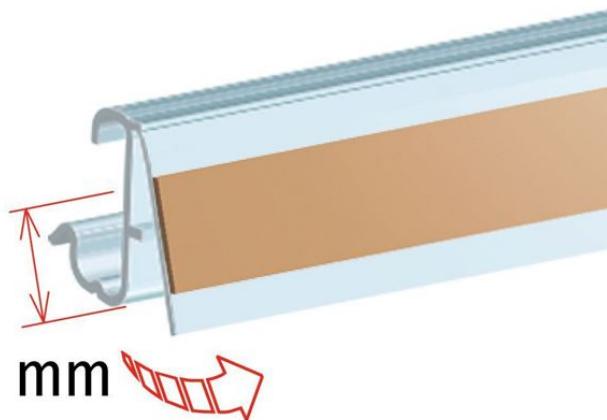

Product sheet:

PROFIL PIVOTANT POUR CEFLA SYSTEM10 OU FIL DOUBLE

- Support inclinable pour double fil ou Cefla System10
- Avec adhésif double face H. 9 mm pour fixer les marqueurs à l'étagère
- Couleur standard : transparent

Family details

Code

DS10400TR

Longueur

Special size

Couleur

Transparent

Synco S.r.l.