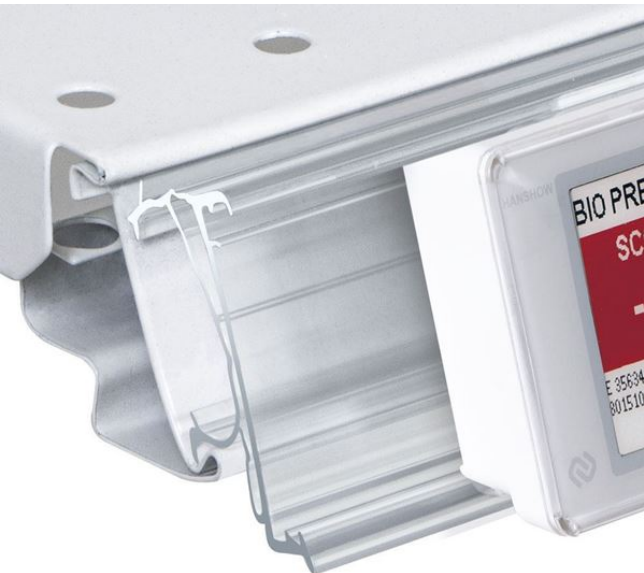

Product sheet:

PROFIL PIVOTANT POUR INTRAC AMX35 pour Hanshow STELLAR Pro

- Profil porte-étiquette en PVC transparent pour **Hanshow STELLAR Pro**
- Pour les étagères **INTRAC AMX35**
- * Commande minimale : 3.000 mètres

Family details

Code	Description	L.	Couleur	Conditionnement	NB
PELPUO7TR0983	Profile pour tablette	983 mm	Transparent	40 pcs	
PELPUO7TR1308	Profile pour tablette	1308 mm	Transparent	40 pcs	
PELPUO7TR_____	Profile pour tablette	Taille spéciale	Transparent	40 pcs	*