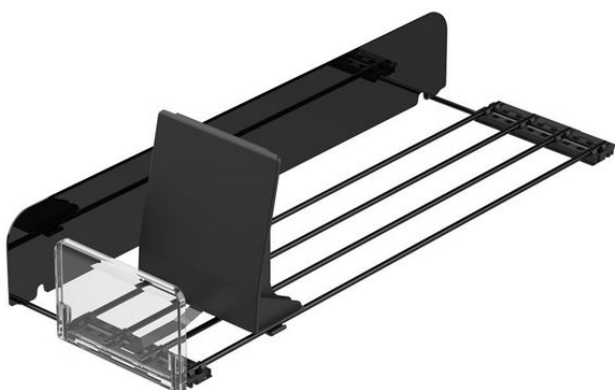

Product sheet:

PROXI ON SHELF PLATE (module large / butée H.80 mm / chevalet haut / force moyenne)Structure en fil métallique **large** avec:

- 1 latéral télescopique en **tôle**
- Butée avant transparente haute 80 mm
- Chevalet haut H. 130 mm avec ressort de force moyenne (la variante 580 mm avec 2 ressorts)

• **Recommandé pour:** soupes, produits végétaliens, charcuterie et fromages (en tranches), saucisses de Francfort, saumon, pâtes fraîches, aliments congelés, bonbons

Family details

Code	P.	Nombre ressorts	Force	Couleur	Conditionnement
PRE550380F2	380 mm	1 ressort	Moyenne	Noir	10 pcs
PRE550480F2	480 mm	1 ressort	Moyenne	Noir	10 pcs
PRE550580F2	580 mm	2 ressorts	Moyenne	Noir	10 pcs