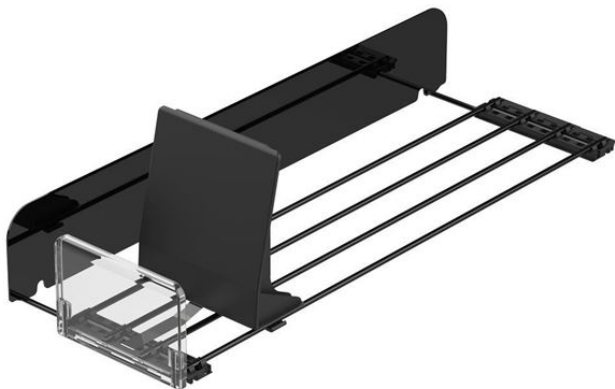

Product sheet:

PROXI ON SHELF PLATE (module large / haut H.80 mm / chevalet haut / force faible)Structure en fil métallique **large** avec:

- 1 latéral télescopique en **tôle**
- Butée avant transparente haute 80 mm
- Chevalet haut H. 130 mm avec ressort de force faible

- **Recommandé pour:** les emballages mous ou fragiles tels que les sacs de salade, d'épinards, etc.

Family details

Code	P.	Nombre ressorts	Force	Couleur	Conditionnement
PRE550380F1	380 mm	1 ressort	Faible	Noir	10 pcs
PRE550480F1	480 mm	1 ressort	Faible	Noir	10 pcs
PRE550580F1	580 mm	1 ressort	Faible	Noir	10 pcs