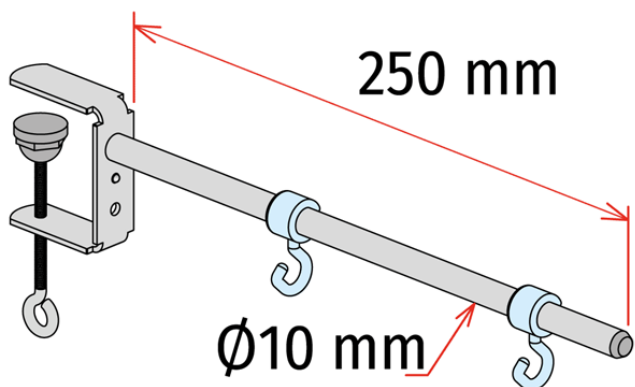

Product sheet:

**POTENCE AVEC PINCE DE FIXATION**

- Potence fixe universel avec pince à vis
- Idéal pour se positionner sur différents types d'étagères : bois, métal, etc.
- Fixation de l'étagère avec collier à vis
- Pour les épaisseurs d'étagères jusqu'à 35 mm
- Tige en aluminium Ø10 mm, longueur 250 mm
- Avec 2 crochets transparents

**Family details**

Code	L.	Par épaisseurs	Conditionnement
8425MOR250	250 mm	Jusqu'à 35 mm	10 pcs

**Synco S.r.l.**

21046 GURONE DI MALNATE (VA) - Via G. Pastore, 30  
Tel. 0332/420.711 (10 linee ric. Autom.) Fax 0332/425.247  
e-mail: sales@syncospa.com