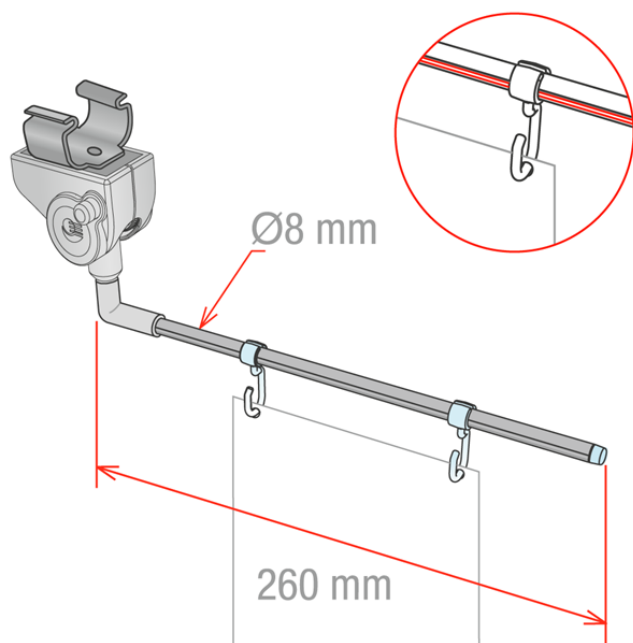

Product sheet:

SWING III INCLINAISON POUR LES ÉTAGÈRES EN FIL

- Potence SWING pour étagères en fil de fer est ergonomique, esthétique et polyvalent :
- Le seul à être inclinable (en cas de choc, il revient en position) ;
- Angle réglable (pour les étagères inclinées) ;
- Grande adhérence (aimant en ferrite à haute résistance)
- Avec 2 crochets (Code 915694)
- Les 2 rainures sur le tube empêchent la rotation accidentelle des crochets.
- Couleur standard : gris
- * Commande minimale : 100 pcs

Family details

Code	L.	Couleur base	Pour des poids jusqu'à	Conditionnement	NB
841208WR	260 mm	Gris	200 gr	10 pcs	
841299	Taille spéciale	==	==	10 pcs	*

Synco S.r.l.

21046 GURONE DI MALNATE (VA) - Via G. Pastore, 30
 Tel. 0332/420.711 (10 linee ric. Autom.) Fax 0332/425.247
 e-mail: sales@syncospa.com