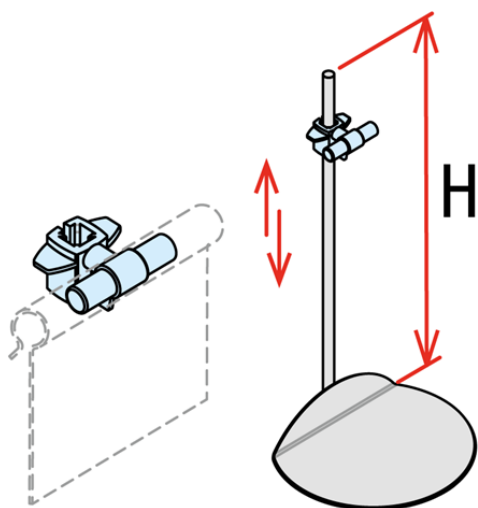

Product sheet:

SOCLE EN ACIER INOXYDABLE AVEC SUPPORT EN "T" RÉGLABLE

- Support avec poteau fixe en acier inoxydable (base Ø90 mm)
- Pince de soutien en plastique en "T" réglable en hauteur
- À utiliser avec des porte-étiquettes standard ou des étiquettes électroniques à croche

Family details

Code	Description	H.	Conditionnement
744125PS	Piantanina con clip	100 mm	20 pcs
744124PS	Piantanina con clip	185 mm	20 pcs
744122PS	Piantanina con clip	350 mm	20 pcs
915013	Solo clip	==	20 pcs