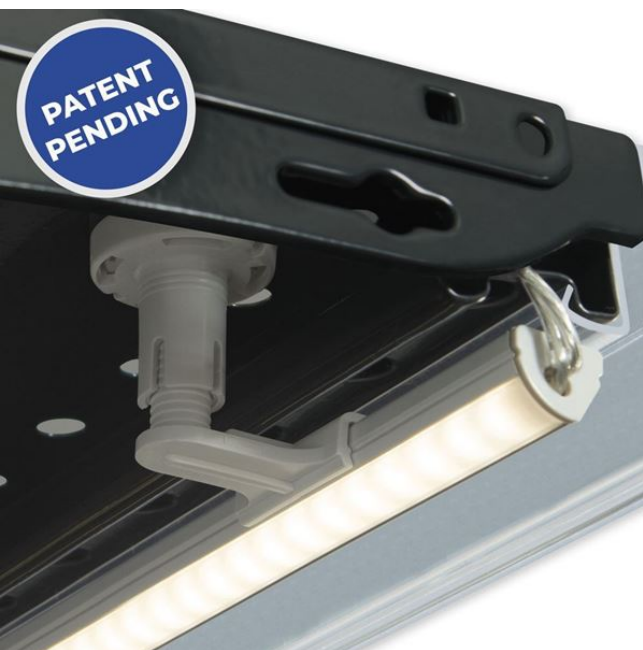

## CLIP MAGNÉTIQUE TÉLESCOPIQUE PORTE-BARRE LED INCLINÉ

- S'adapte à tous les types d'étagères
- Avec protection antidérapante
- Hauteur réglable (18 à 30 mm)
- **NB** : Convient uniquement pour les barres LED inclinées magnétiques
- Nous recommandons au minimum
  - no. 2 clips par barre LED de 665 mm
  - no. 3 clips pour une barre LED de 1000 mm
  - no. 4 clips pour une barre LED de 1250 et 1330 mm

### Family details

Code	Force	Couleur	Conditionnement
LMS01GY	4 kg	Gris clair RAL7035	1 pce