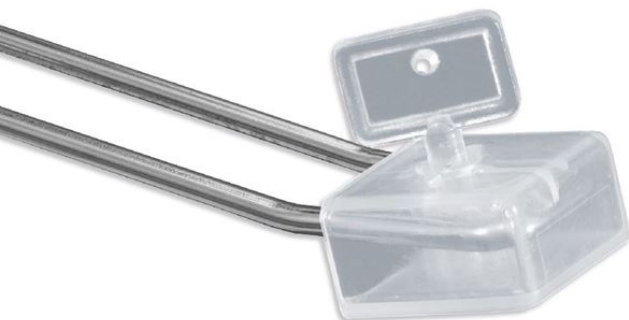

Product sheet:

ANTIVOL POUR BROCHE DOUBLE

- Antivol en plastique
- Verrouillable pour protéger les produits sur les broches doubles
- Il est appliqué dans la partie avant de la broche
- Dimensions 33 x 33 x H.19 mm
- Couleurs standard: transparent ou gris

Family details

Code	Couleur	Conditionnement
842652	Transparent	50 pcs
842650	Gris	50 pcs

Synco S.r.l.

21046 GURONE DI MALNATE (VA) - Via G. Pastore, 30
Tel. 0332/420.711 (10 linee ric. Autom.) Fax 0332/425.247
e-mail: sales@syncospa.com