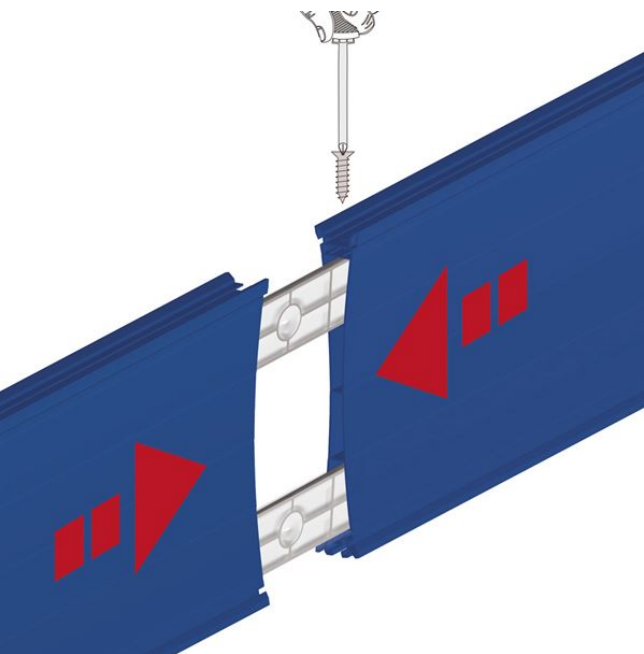

Product sheet:

**KIT DE JONCTION DROITE POUR PANNEAU DISCOUNT CONCAVE**

- Paire de joints en plastique pour une connexion droite
- Il est recommandé d'effectuer une fixation supplémentaire à l'aide de vis autotaraudeuses en haut et en bas du panneau.