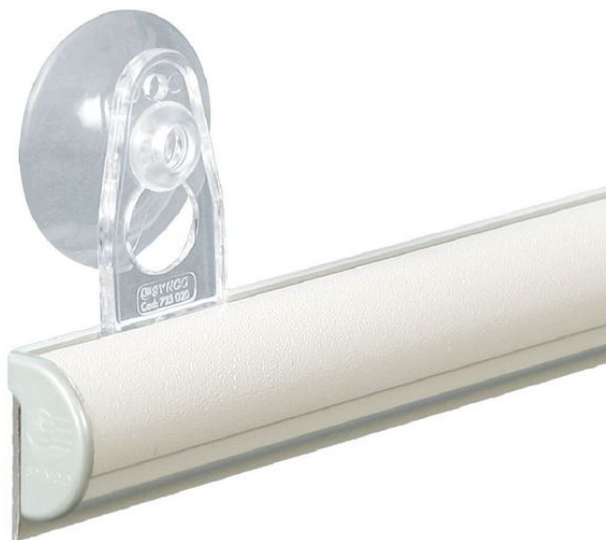

Product sheet:

**RAIL SEMI-CIRCULAIRE DE FIXATION RAPIDE AVEC CROCHETS ET VENTOUSE**

- Le système semi-circulaire **Fast Clip** est une solution rapide et pratique pour accrocher des affiches et des vitrines dans votre point de vente
- Grâce à son mécanisme de verrouillage octogonal, il s'avère être un produit fiable
- Avec ventouses et crochets, à appliquer sur le verre
- Couleur standard : blanc RAL9010
- Longueurs standard : 500, 700, 1000 et 1400 mm
- **NB** : Autres longueurs sur demande
- **En option** : Complet avec bouchons et cylindres standard

**Family details**

<b>Code</b>	<b>Longueur</b>	<b>Couleur</b>	<b>Conditionnement</b>
711184	500 mm	Blanc RAL9010	5 pcs
711124	700 mm	Blanc RAL9010	5 pcs
711126	1000 mm	Blanc RAL9010	5 pcs
711128	1400 mm	Blanc RAL9010	5 pcs
711129	Su misura a richiesta	Blanc RAL9010	5 pcs