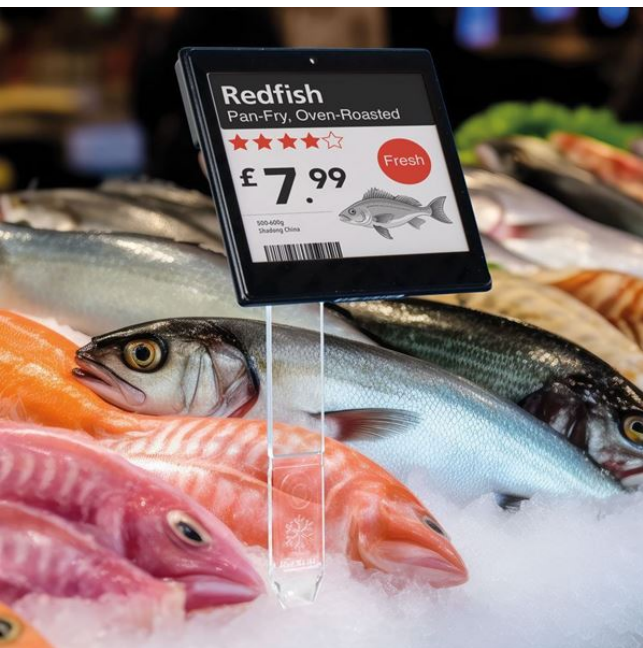

Scheda prodotto:

Asta per ghiaccio con snodo e porta etichetta universale

- Asta punta ghiaccio H.150 mm
- Trasparente, con attacco a snodo
- Porta etichetta elettronica adatta per:
 - PRICER
 - HANSHOW
 - Ses-Imagotag VUSION
 - SOLUM
 - ZKONG
 - DELFI
 - ATEC
- **NB:** venduti separatamente