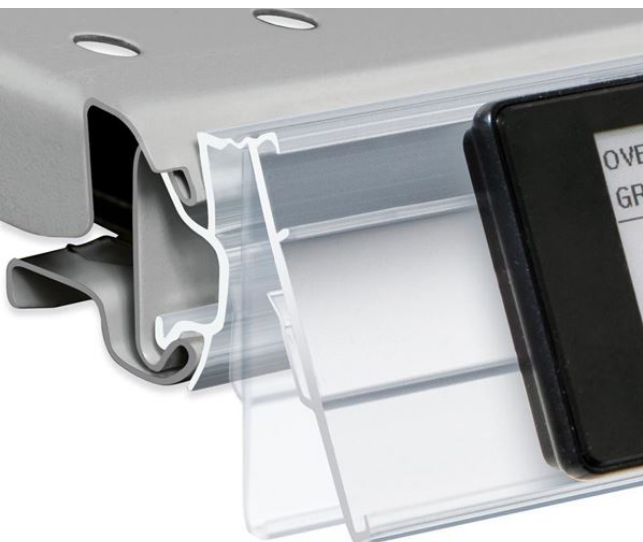

Scheda prodotto:

PROFILO BASCULANTE PER INTRAC IMZ25 v13 per Hanshow NEBULAR e POLARIS Pro

- Profilo in PVC trasparente porta etichette elettroniche **Hanshow NEBULAR** e **POLARIS Pro**
 - Per ripiani:
 - **Intrac IMZ25 v13**
 - Inclinalabile tramite distanziale a "L" (venduto separatamente)
- * Minimo ordine: 3.000 metri

Dettagli famiglia

Codice	Descrizione	L.	Colore	Conf.	NB
NELIV13TR0988	Profilo in barra	988 mm	Trasparente	50 pz	
NELIV13TR1318	Profilo in barra	1318 mm	Trasparente	50 pz	
NELIV13TR____	Profilo in barra	Special size	Trasparente	50 pz	*
NELIV13TR0045	Porta etichette singole	45 mm	Trasparente	1000 pz	
NELIV13TR0068	Porta etichette singole	68 mm	Trasparente	1000 pz	
ELDIS005TR0045	Distanziale a "L"	45 mm	Trasparente	100 pz	