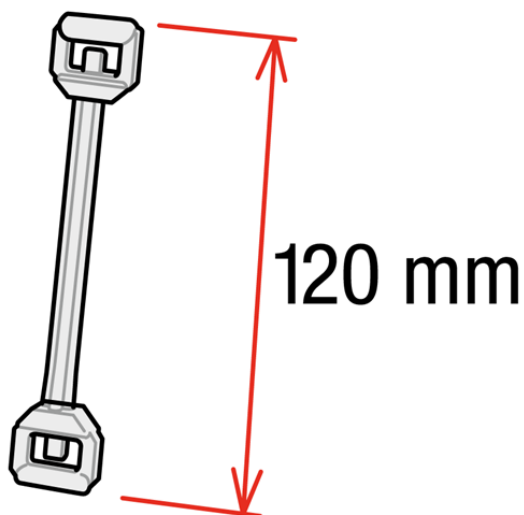

Scheda prodotto:

ASTA A DOPPIO SNODO (120 mm)

- Colore: nero, bianco, trasparente

Dettagli famiglia

Codice	H.	Colore	Conf.
744006	120 mm	Bianco	20 pz
744031	120 mm	Nero	20 pz
744015	120 mm	Trasparente	20 pz