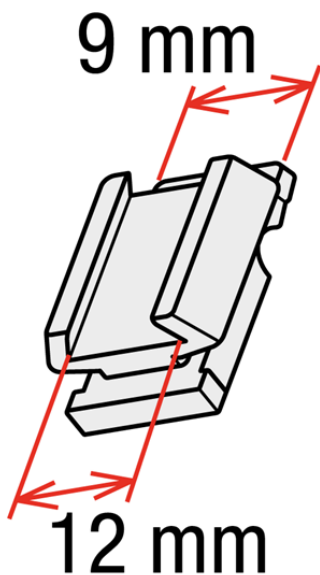

Scheda prodotto:

ADATTATORE CONVERTITORE - femmina (12 mm) / maschio (9 mm)

- Adattatore per convertitore fisso da 12 mm a 9 mm

Dettagli famiglia**Codice**
744061**Colore**
Trasparente**Conf.**
20 pz**Synco S.r.l.**