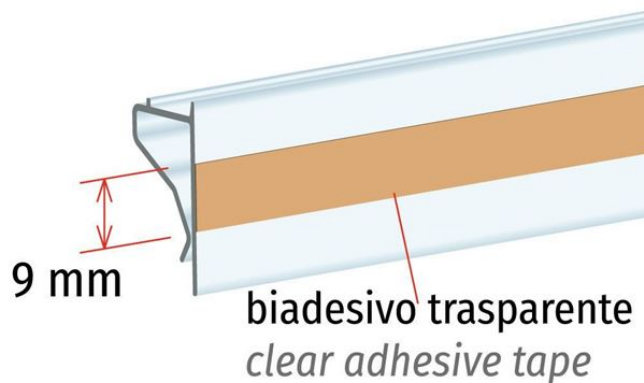

Scheda prodotto:

SUPPORTO VERTICALE ADESIVO PER RIPIANI SPESSI DA 3 A 10 MM

- Supporto fisso adesivo per spessori da 3 a 10 mm
- Con biadesivo H. 9 mm
- Colore standard: trasparente

Dettagli famiglia

Codice DS17600TR	Spessore ripiano Da 3 a 10 mm	Lunghezza Special size	Colore Trasparente
----------------------------	---	----------------------------------	------------------------------