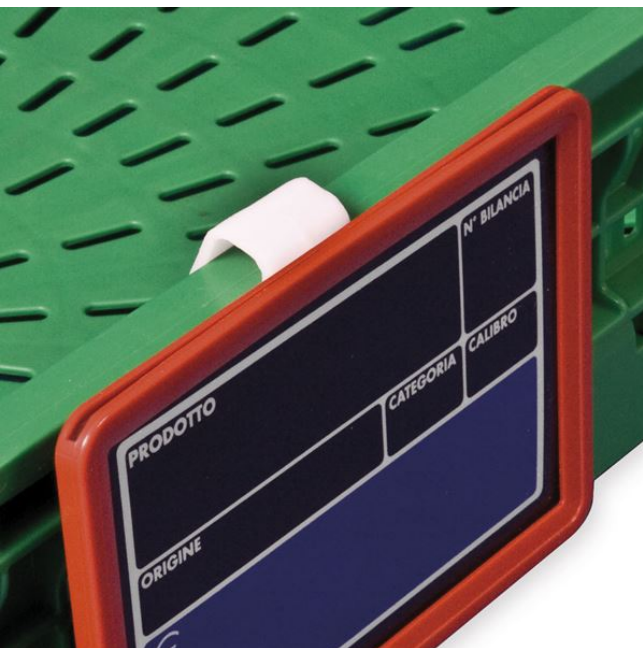

Scheda prodotto:

CLIP FISSA PER FRONTALINI DI SPESSORE DA 1 A 12 MM

- Per frontalini in vetro o legno
- Per spessore da 1 a 12 mm
- Colori standard: bianco o nero

Dettagli famiglia**Codice**

744013

744043

Spessori

Da 1 a 12 mm

Da 1 a 12 mm

Colore

Bianco

Nero

Conf.

20 pz

20 pz