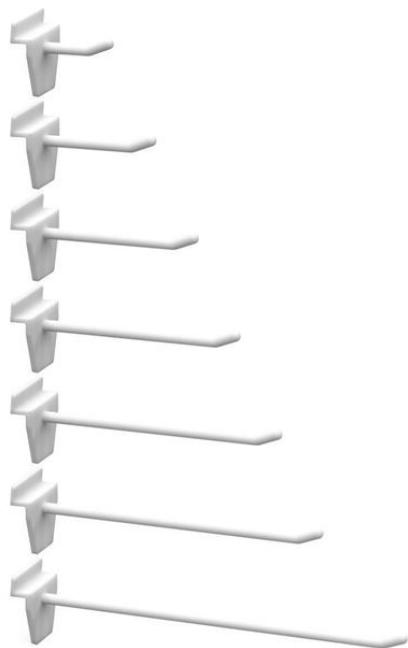

Scheda prodotto:

GANCIO BROCHE SINGOLO IN PLASTICA - CON ATTACCO PER PARETE DOGATA

- Gancio porta blister in plastica per parete dogata
- In plastica rinforzata con fibra di vetro
- Colore standard: bianco

**NB:** Altri colori su richiesta**Prodotto riciclabile****Dettagli famiglia**

Codice	L. utile	L. totale	Colore
25112003	25 mm	40 mm	Bianco
25112005	50 mm	65 mm	Bianco
25112007	75 mm	90 mm	Bianco
25112010	100 mm	115 mm	Bianco
25112013	125 mm	140 mm	Bianco
25112015	150 mm	165 mm	Bianco
25112020	200 mm	215 mm	Bianco