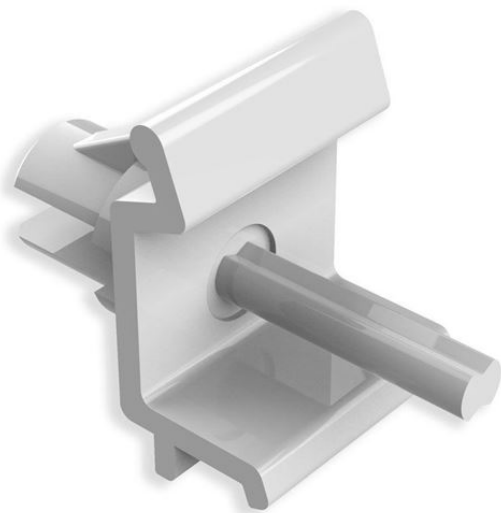

Scheda prodotto:

CLIP PORTA PROFILO CON ATTACCO A RIPIANO BANCO FRIGO (fori Ø 7,5 mm)

- In caso di ripiani senza profilo in alluminio si può utilizzare la clip inserendola nei fori dei banchi frigo
- E' adattabile alla maggioranza dei modelli sul mercato