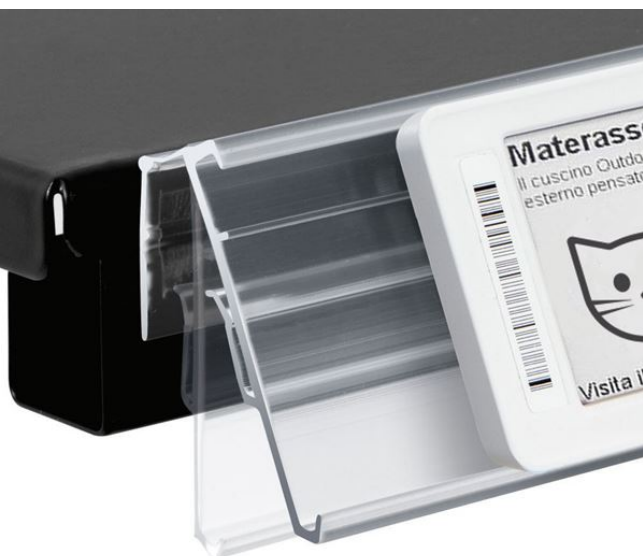

Scheda prodotto:

PROFILO BASCULANTE UNIVERSALE per LG Innotek

- Profilo in PVC trasparente porta etichette elettroniche **LG Innotek**
- Disponibile con o senza adesivo schiuma (H. 12 mm)
- **A richiesta:** con adesivo trasparente
- Inclinabile tramite distanziale a "L"
- **Universale:** Da fissare al ripiano con viti autopercoranti (si consiglia l'utilizzo di 4 viti per ripiano)
- **NB:** Viti autopercoranti e distanziale venduti separatamente

* Minimo ordine: 3.000 metri

Dettagli famiglia

Codice	Descrizione	Adesivo schiuma	L.	Colore	Conf.	NB
SELS003TR0988	Profilo in barra	Senza	988 mm	Trasparente	50 pz	
SELS003TR1250	Profilo in barra	Senza	1250 mm	Trasparente	50 pz	
SELS003TR1318	Profilo in barra	Senza	1318 mm	Trasparente	50 pz	
SELS003TR____	Profilo in barra	Senza	Special size	Trasparente	50 pz	*
SELS003TR0988AS	Profilo in barra	12 mm	988 mm	Trasparente	50 pz	
SELS003TR1250AS	Profilo in barra	12 mm	1250 mm	Trasparente	50 pz	
SELS003TR1318AS	Profilo in barra	12 mm	1318 mm	Trasparente	50 pz	
SELS003TR____AS	Profilo in barra	12 mm	Special size	Trasparente	50 pz	*
ELDIS005TR0045	Distanziale a "L"	==	45 mm	Trasparente	100 pz	
ELSY005	Vite autopercorante	==	==	==	50 pz	