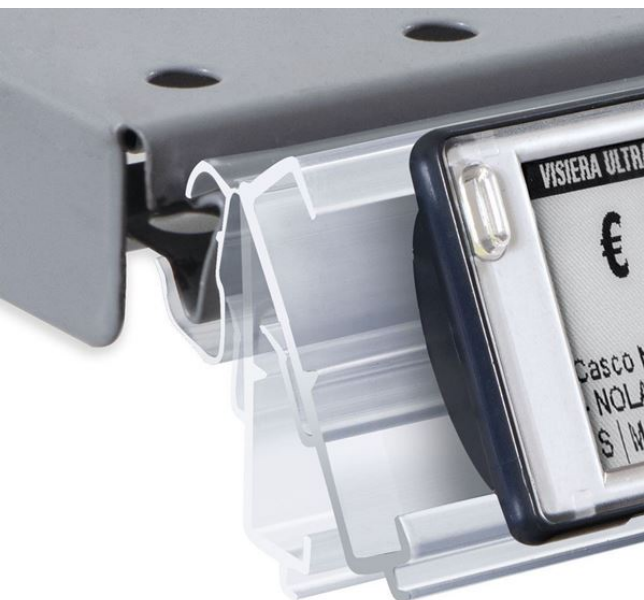

Scheda prodotto:

PROFILO BASCULANTE PER CEFLA SYSTEM10 E WIREPLUS per SES-imagotag VUSION

- Profilo in PVC trasparente porta etichette elettroniche **SES-imagotag VUSION**
- Per ripiani:
 - **Cefla System10**
 - **Cefla Wireplus**
 - **Wanzl Wire Tech**
 - **ELEA E9 H10**

- Inclinabile tramite distanziale a "L" (venduto separatamente)

* Minimo ordine: 3.000 metri

Dettagli famiglia

Codice	Descrizione	L.	Colore	Conf.	NB
VELC10TR0988	Profilo in barra	988 mm	Trasparente	50 pz	
VELC10TR1243	Profilo in barra	1243 mm	Trasparente	50 pz	
VELC10TR1318	Profilo in barra	1318 mm	Trasparente	50 pz	
VELC10TR____	Profilo in barra	Special size	Trasparente	50 pz	*
ELDIS005TR0045	Distanziale a "L"	45 mm	Trasparente	100 pz	