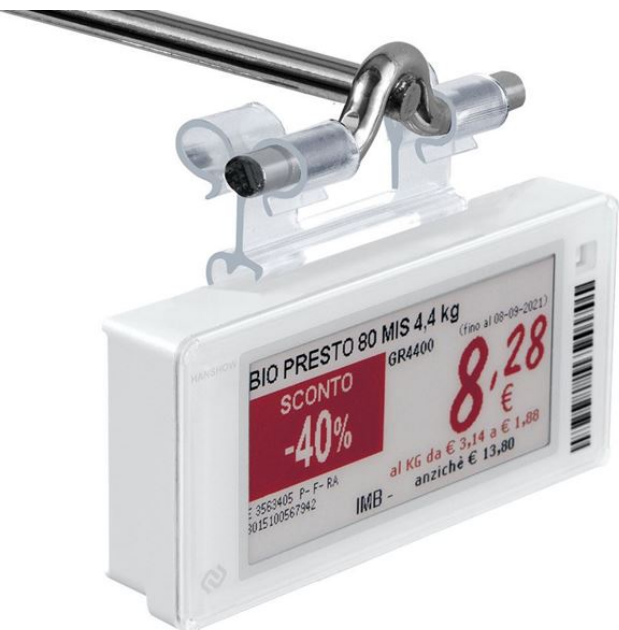

Scheda prodotto:

**PORTA ETICHETTA BASCULANTE UNIVERSALE PER GANCI (2 POSIZIONI),  
TAGLIO CENTRALE 22 MM per Hanshow STELLAR Pro**

- Porta etichetta universale per **Hanshow STELLAR Pro** con guida per promostop
- Con doppia inclinazione: verticale o inclinato di circa 30° (per le posizioni più alte)
- Per ganci in filo Ømax 6 mm, taglio centrale da 22 mm
- In PVC trasparente estruso

**Dettagli famiglia**

<b>Codice</b>	<b>L.</b>	<b>Taglio centrale</b>	<b>Per filo Ø</b>	<b>Colore</b>	<b>Conf.</b>
PEUB22TR46	46 mm	22 mm	6,0 mm	Trasparente	100 pz

**Synco S.r.l.**

21046 GURONE DI MALNATE (VA) - Via G. Pastore, 30  
Tel. 0332/420.711 (10 linee ric. Autom.) Fax 0332/425.247  
e-mail: sales@syncospa.com