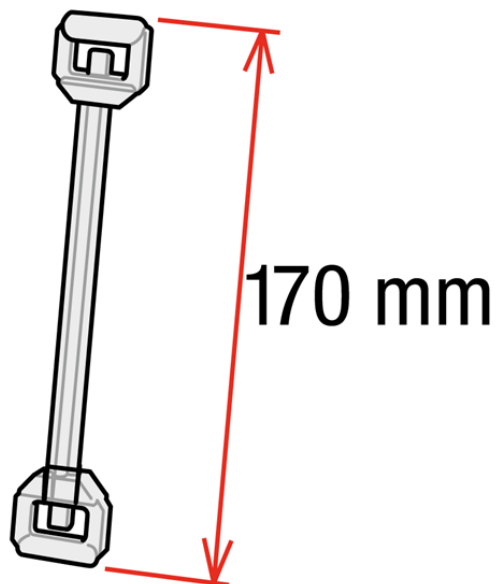

Scheda prodotto:

**ASTA A DOPPIO SNODO (170 mm)**

- Colore: nero e bianco

**Dettagli famiglia**

<b>Codice</b>	<b>H.</b>	<b>Colore</b>	<b>Conf.</b>
744030	170 mm	Bianco	20 pz
744030BK	170 mm	Nero	20 pz

**Synco S.r.l.**