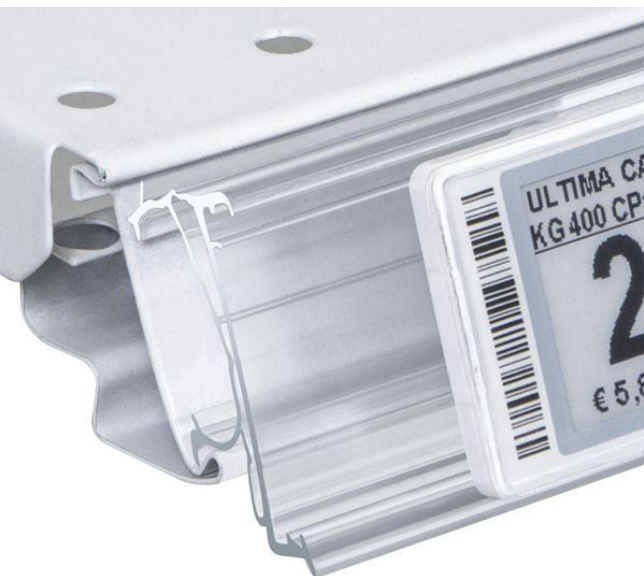

Scheda prodotto:

PROFILO BASCULANTE PER INTRAC AMX35 per Pricer

- Profilo in PVC trasparente porta etichette elettroniche PRICER
- Per ripiani **INTRAC AMX35**

* Minimo ordine: 3.000 metri

Dettagli famiglia

Codice	Descrizione	L.	Colore	Conf.	NB
PELPUO7TR0983	Profilo in barra	983 mm	Trasparente	40 pz	
PELPUO7TR1308	Profilo in barra	1308 mm	Trasparente	40 pz	
PELPUO7TR_____	Profilo in barra	Special size	Trasparente	40 pz	*