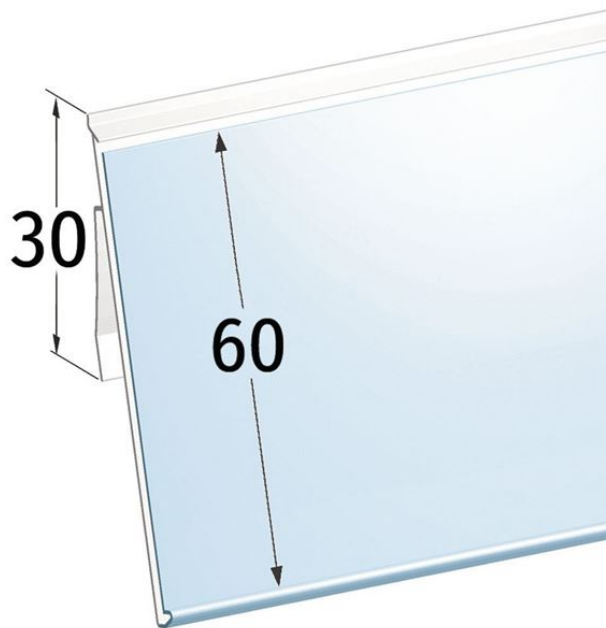

Scheda prodotto:

**PORTAPREZZO UNIVERSALE INCLINATO PER RIPIANO SIDAC - ETICHETTA
H.MAX 60 MM**

- Profilo universale inclinato con retro da 30 mm
- Portaprezzi per etichette H.max 60 mm, senza unghia
- Per scaffali :
 - **Sidac** (nuovo modello)

Dettagli famiglia

Codice	H. aletta posteriore	Etichetta H.max	Colore	Lunghezza	Conf.
DS08760EWH0988	30 mm	60 mm	Bianco	988 mm	75 pz
DS08760EWH1318	30 mm	60 mm	Bianco	1318 mm	75 pz
DS08760ETR0988	30 mm	60 mm	Trasparente	988 mm	75 pz
DS08760ETR1318	30 mm	60 mm	Trasparente	1318 mm	75 pz