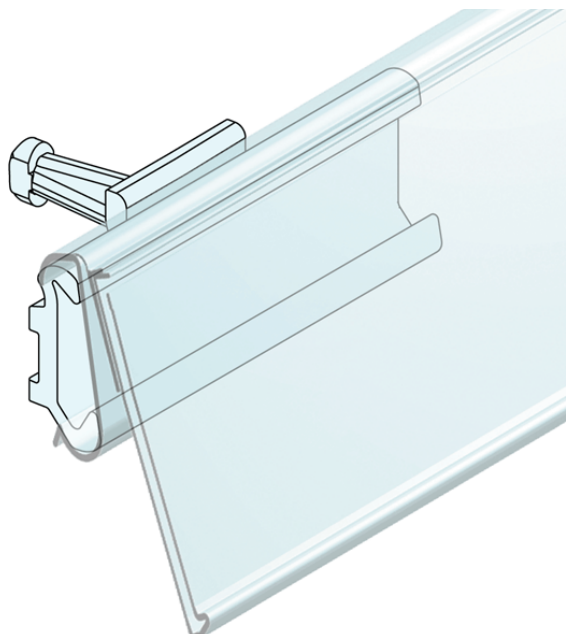

Scheda prodotto:

CLIP PORTA PROFILO PER RIPIANO FRIGO COSTAN

- In caso di assenza del profilo in alluminio, si può utilizzare questa clip con il profilo soprastante
- Si inserisce nei fori della maggioranza dei ripiani dei banchi frigo COSTAN in commercio
- **NB:** Prima di ordinare verificare la compatibilità con il ripiano esistente

Dettagli famiglia

Codice
744APC

Colore
Trasparente

Conf.
100 pz

Synco S.r.l.

21046 GURONE DI MALNATE (VA) - Via G. Pastore, 30
Tel. 0332/420.711 (10 linee ric. Autom.) Fax 0332/425.247
e-mail: sales@syncospa.com