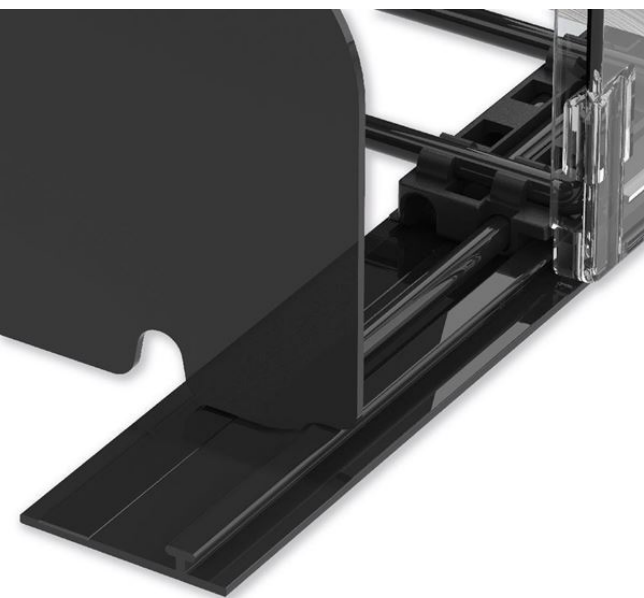

Scheda prodotto:

PROXI ON SHELF Binario FRONTALE magnetico per avanzatori su ripiano

- Binario nero in plastica per fissare gli avanzatori al piano sul fronte
- Con banda magnetica H. 25 mm
- Disponibile anche con adesivo

NB: Adatto anche per i separatori Serie 5

Dettagli famiglia

Codice	Lunghezza	Attacco	Colore	Conf.
DXPRAMA00BK1000	1000 mm	Magnetico	Nero	2 pz
DXPRAMA00BK1250	1250 mm	Magnetico	Nero	2 pz
DXPRAMA00BK1330	1330 mm	Magnetico	Nero	2 pz