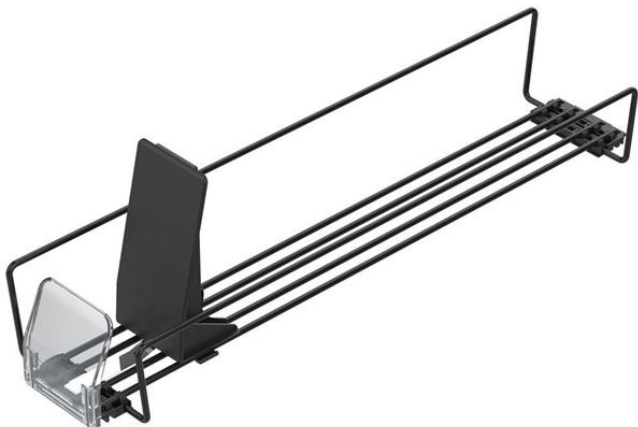

Scheda prodotto:

PROXI WIRE TRAY (modulo stretto / stopper inclinato / spingitore alto / forza media)Struttura in filo metallico **stretta** con:

- 2 laterali telescopici in filo sovrapponibili
- Frontale d'arresto trasparente inclinato H.75 mm
- Spingitore alto H.130 mm con molla forza media

- **Consigliato per:** affettati monoporzione SA-FO, formaggi grattugiati e wurstel

Dettagli famiglia

Codice	P.	Forza	Colore	Conf.
PRD350380F2	380 mm	Media	Nero	10 pz
PRD350480F2	480 mm	Media	Nero	10 pz
PRD350580F2	580 mm	Media	Nero	10 pz