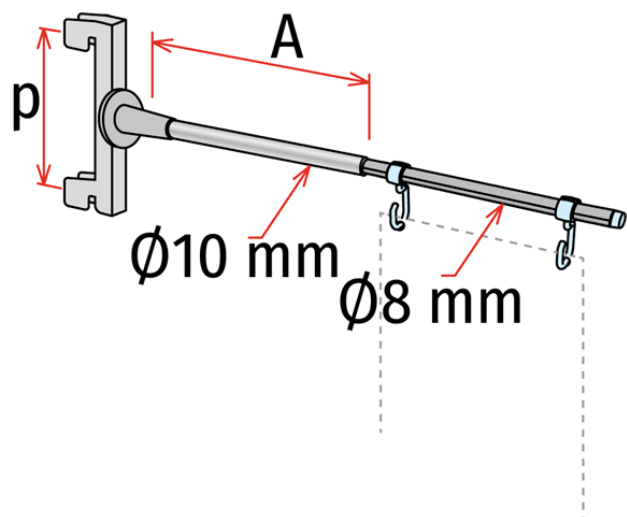

Scheda prodotto:

PORTA BANNER TELESCOPICO PER MONTANTE DI SCAFFALE

- Con attacco alla colonna (cremagliera) degli scaffali
- Telescopico
- Standard per fori con passo 25 o 36 mm

- Inclusi 2 ganci (cod. 915694)
- Colore standard: grigio

* Minimo ordine: 100 pz

Dettagli famiglia

Codice	Passo	Estensibile	Colore	Per pesi fino a	Conf. NB
841239	25 mm	Da 350 a 550 mm	Grigio	500 gr	10 pz
841243	36 mm	Da 350 a 550 mm	Grigio	500 gr	10 pz
841241	25 mm	Da 540 a 900 mm	Grigio	500 gr	10 pz
841245	36 mm	Da 540 a 900 mm	Grigio	500 gr	10 pz
841299	Esecuzione speciale	Esecuzione speciale	==	==	10 pz *