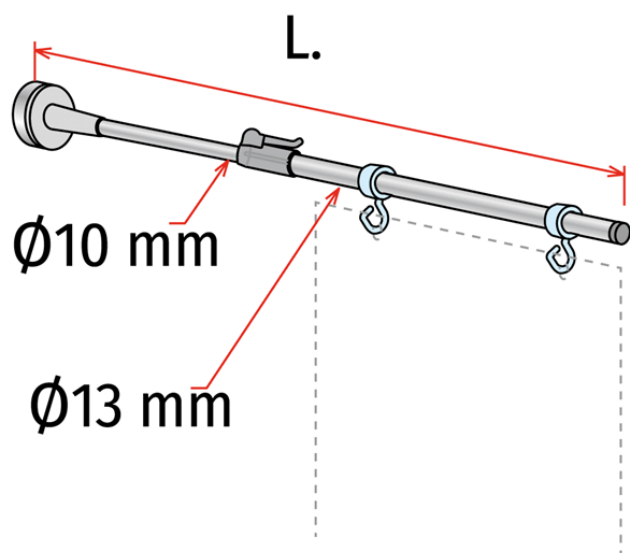

Scheda prodotto:

TELESCOPICO MAGNETICO - ATTACCO VERTICALE

- Porta banner telescopico per pareti metalliche
- Applicabile su barre di forza, montanti di rack, ecc.

- Inclusi 2 ganci (cod. 723054)
- Colore standard: grigio

* Minimo ordine: 100 pz

Dettagli famiglia

Codice	Estensibile	Forza magnete	Colore	Per pesi fino a	Conf. NB
841029	Da 380 a 630 mm	32 kg	Grigio	170 gr	10 pz
841040	Da 380 a 630 mm	40 kg	Grigio	220 gr	10 pz
841041	Da 420 a 700 mm	40 kg	Grigio	170 gr	10 pz
841299	Esecuzione speciale	Esecuzione speciale	==	==	10 pz *