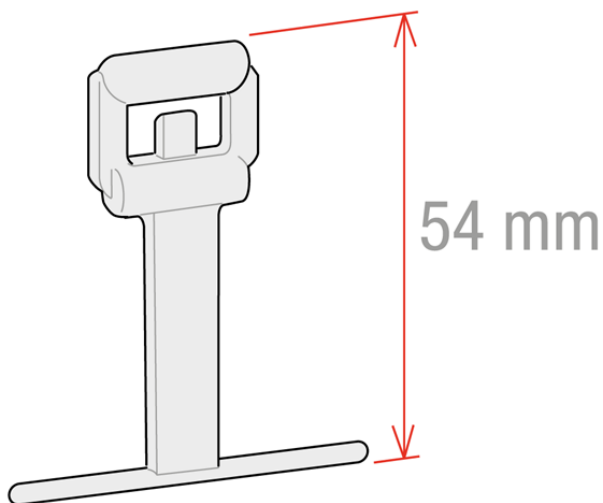

Scheda prodotto:

**CLIP CAVALLETTO PER APPOGGIO SU PIANI**

- Clip cavalletto per appoggio su piani
- Disponibile bianco o nero

**Dettagli famiglia****Codice**

744001

744033

**Colore**

Bianco