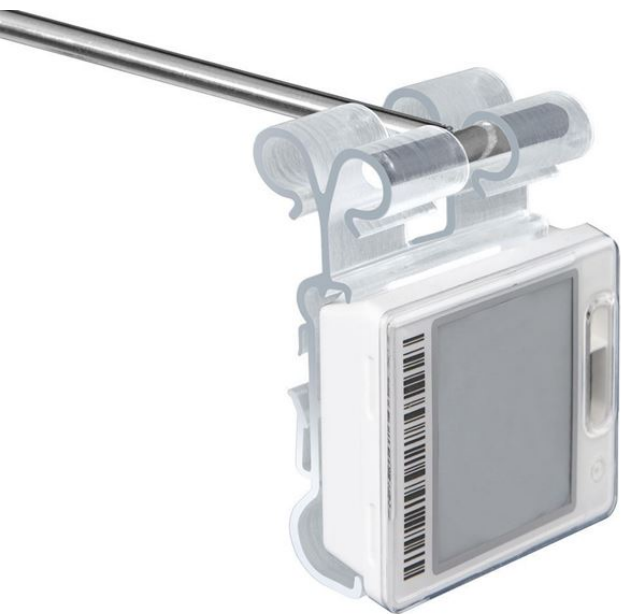

Scheda prodotto:

**PORTA ETICHETTA BASCULANTE UNIVERSALE PER GANCI (2 POSIZIONI),
TAGLIO CENTRALE 11 MM per Pricer**

- Porta etichetta universale per **PRICER** con guida per promostop
- Con doppia inclinazione: verticale o inclinato di circa 30° (per le posizioni più alte)
- Per ganci in filo Ømax 6 mm, taglio centrale da 11 mm
- In PVC trasparente estruso

Dettagli famiglia

Codice	L.	Taglio centrale	Per filo Ø	Colore	Conf.
PEUB11TR36	36 mm	11 mm	6,0 mm	Trasparente	100 pz
PEUB11TR46	46 mm	11 mm	6,0 mm	Trasparente	100 pz

Synco S.r.l.

21046 GURONE DI MALNATE (VA) - Via G. Pastore, 30
Tel. 0332/420.711 (10 linee ric. Autom.) Fax 0332/425.247
e-mail: sales@syncospa.com