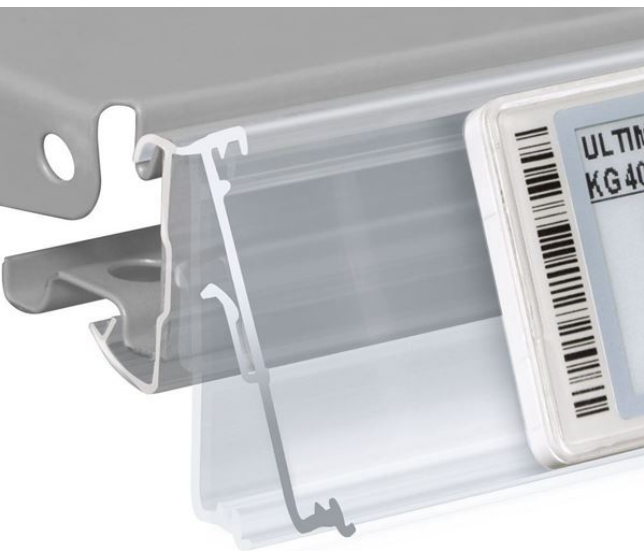

## PROFILO BASCULANTE PER CEFLA SYSTEM25 per Pricer

- Profilo in PVC trasparente porta etichette elettroniche PRICER
- Per ripiani:
  - **Cefla System25**
  - **Modern Expo**
  - **Caem T25 e M25**
  - **ELEA E9 H25**
  - **Kider**

- Inclinabile tramite distanziale a "L" (venduto separatamente)

\* Minimo ordine: 3.000 metri

### Dettagli famiglia

Codice	Descrizione	L.	Colore	Conf.	NB
PELC25TR0988	Profilo in barra	988 mm	Trasparente	40 pz	
PELC25TR1318	Profilo in barra	1318 mm	Trasparente	40 pz	
PELC25TR_____	Profilo in barra	Special size	Trasparente	40 pz	*
PELC25TR0045	Porta etichette singole	45 mm	Trasparente	1000 pz	
PELC25TR0068	Porta etichette singole	68 mm	Trasparente	1000 pz	
ELDIS005TR0045	Distanziale a "L"	45 mm	Trasparente	100 pz	