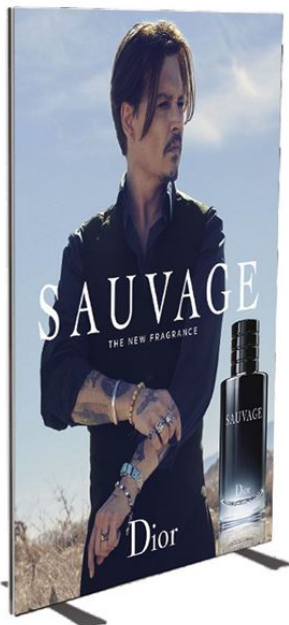

Scheda prodotto:

TEXTILE FRAME - BIFACCIALE

- Cornice bifacciale porta comunicazione
- Profilo in alluminio estruso da 40 mm
- Comunicazione intercambiabile in tessuto stampato con strip siliconica bloccante su entrambi i lati

* Su misura a richiesta

Dettagli famiglia

Codice	Lati stampa	Cornice (L x H.)	Grafica (L x H.)	Nr. Traverse (i)	Piedi	Conf. NB
LB755	Bifacciale	1000 x H.2000 mm	1020 x H.2020 mm	0	Non inclusi	1 pz
LB756	Bifacciale	2000 x H.1500 mm	2020 x H.1520 mm	0	Non inclusi	1 pz
LB757	Bifacciale	2000 x H.2000 mm	2020 x H.2020 mm	0	Non inclusi	1 pz
LB758	Bifacciale	3000 x H.1500 mm	3020 x H.1520 mm	1	Non inclusi	1 pz
LB759	Bifacciale	3000 x H.2000 mm	3020 x H.2020 mm	2	Non inclusi	1 pz
LB78SPS	Bifacciale	Su misura	==	==	Non inclusi	1 pz *