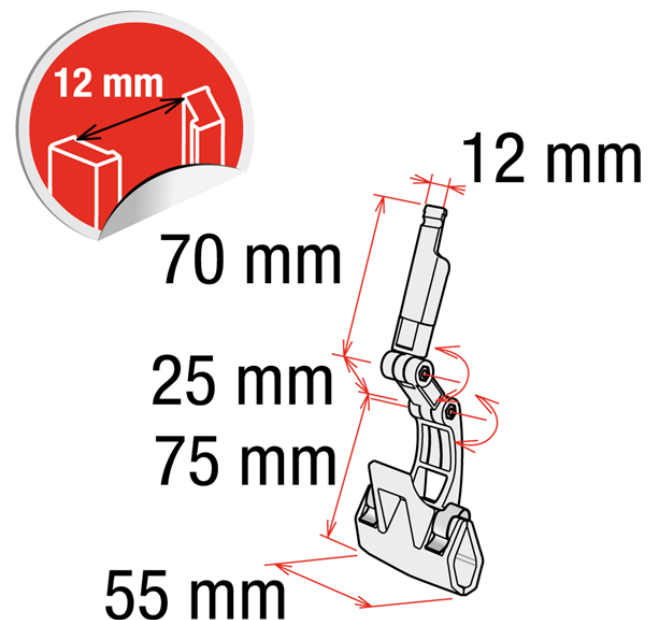

Scheda prodotto:

PINZA DOPPIO SNODO CON ATTACCOA SLITTA DA 12 MM

- Pinza presa forte con doppio snodo
- Con convertitore da 12 mm

Dettagli famiglia

Codice	Slitta	Colore	Conf.
74102525BK	12 mm	Nero	20 pz

Synco S.r.l.