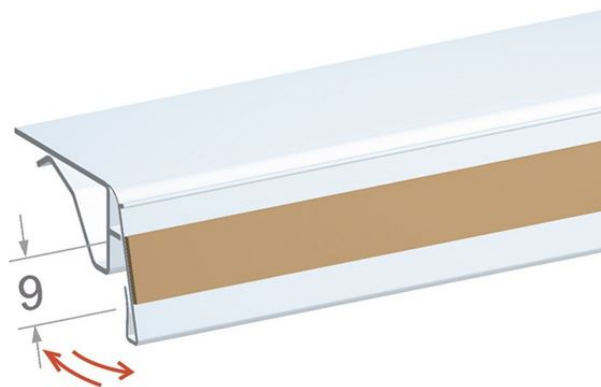

Scheda prodotto:

**SUPPORTO BASCULANTE ADESIVO PER RIPIANI SPESSI DA 3 A 10 MM**

- Supporto basculante adesivo per ripiani spessore da 3 a 10 mm
- Con biadesivo H. 9 mm per fissare gli evidenziatori al ripiano
- Colore standard: trasparente

**Dettagli famiglia**

<b>Codice</b>	<b>Spessore ripiano</b>	<b>Lunghezza</b>	<b>Colore</b>
DS17400TR	Da 3 a 10 mm	Special size	Trasparente

**Synco S.r.l.**

21046 GURONE DI MALNATE (VA) - Via G. Pastore, 30  
Tel. 0332/420.711 (10 linee ric. Autom.) Fax 0332/425.247  
e-mail: sales@syncospa.com