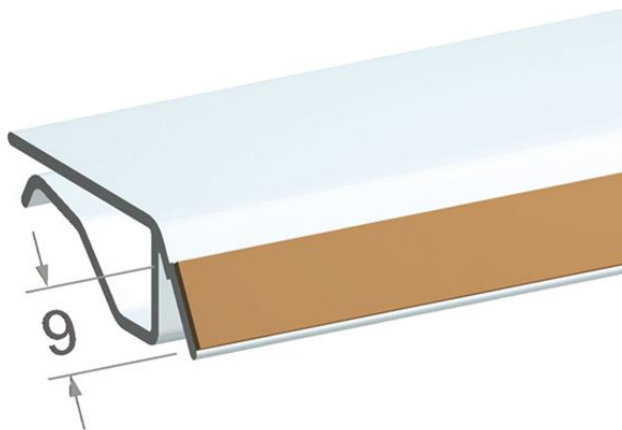

Scheda prodotto:

**SUPPORTO ADESIVO PER RIPIANI SPESSI DA 3 A 10 MM**

- Supporto fisso adesivo per ripiani spessore da 3 a 10 mm
- Con biadesivo H. 9 mm per fissare gli evidenziatori al ripiano
- Colore standard: trasparente

**Dettagli famiglia**

| <b>Codice</b> | <b>Spessore ripiano</b> | <b>Lunghezza</b> | <b>Colore</b> |
|---------------|-------------------------|------------------|---------------|
| DS18600TR     | Da 3 a 10 mm            | Special size     | Trasparente   |