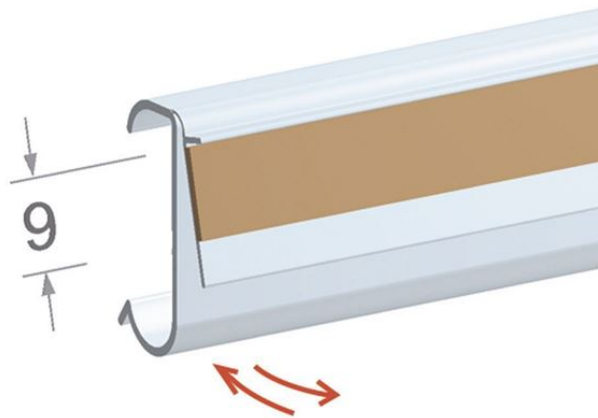

Scheda prodotto:

**PROFILO BASCULANTE PER DOPPIO FILO**

- Supporto basculante **per doppio filo** o **Cefla System25**
- Con biadesivo H. 9 mm per fissare gli evidenziatori al ripiano
- Colore standard: trasparente

**Dettagli famiglia**

<b>Codice</b> DS15000	<b>Lunghezza</b> Special size	<b>Colore</b> Trasparente
--------------------------	----------------------------------	------------------------------

**Synco S.r.l.**